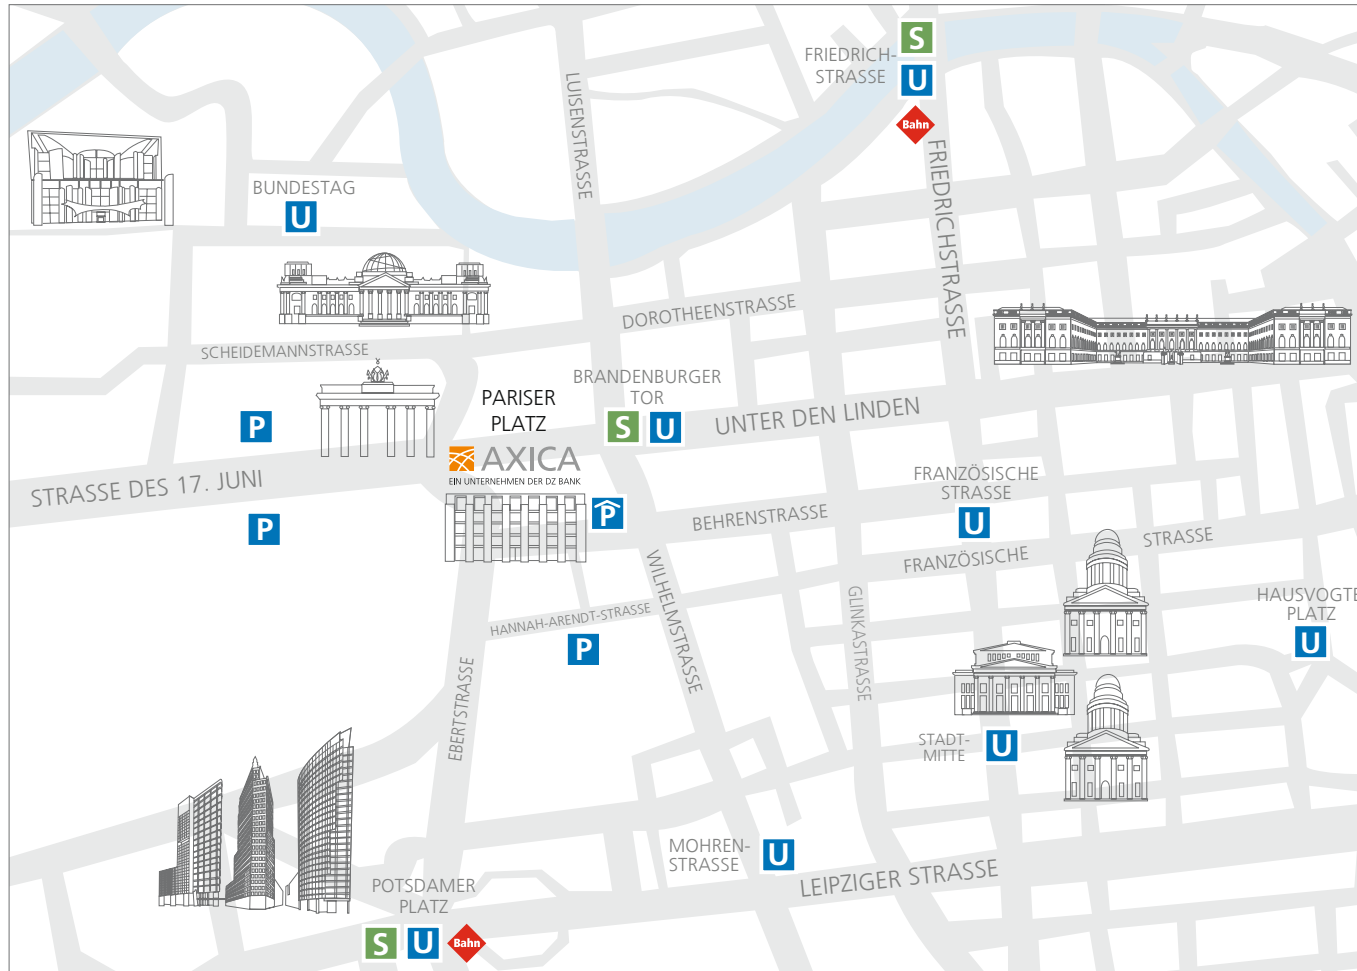

DYNAMIK DER TRADITION: DIE AXICA AM PARISER PLATZ

ENTFERNUNGEN

Flughafen Tegel: ca. 9 km, 20 min
Flughafen Schönefeld: ca. 30 km, 45 min
Hauptbahnhof: ca. 2 km, 5 min

ÖFFENTLICHE VERKEHRSMITTEL

Bahn: Flughafen-Express-Linien RE9, RE7 und RB14
S+U-Bahnhof: Brandenburger Tor (S1, S2, U55)
U-Bahn Station: Mohrenstrasse (U2)
Busse: 100, 200, 147

TAXISTAND

Pariser Platz

PARKMÖGLICHKEITEN

Parkhaus im Hotel Adlon: Einfahrt Behrenstrasse
Öffentliche Parkplätze: Strasse des 17. Juni, Hannah-Arendt-Strasse

AXICA

Kongress- und Tagungszentrum
Pariser Platz 3 GmbH
Pariser Platz 3
D-10117 Berlin