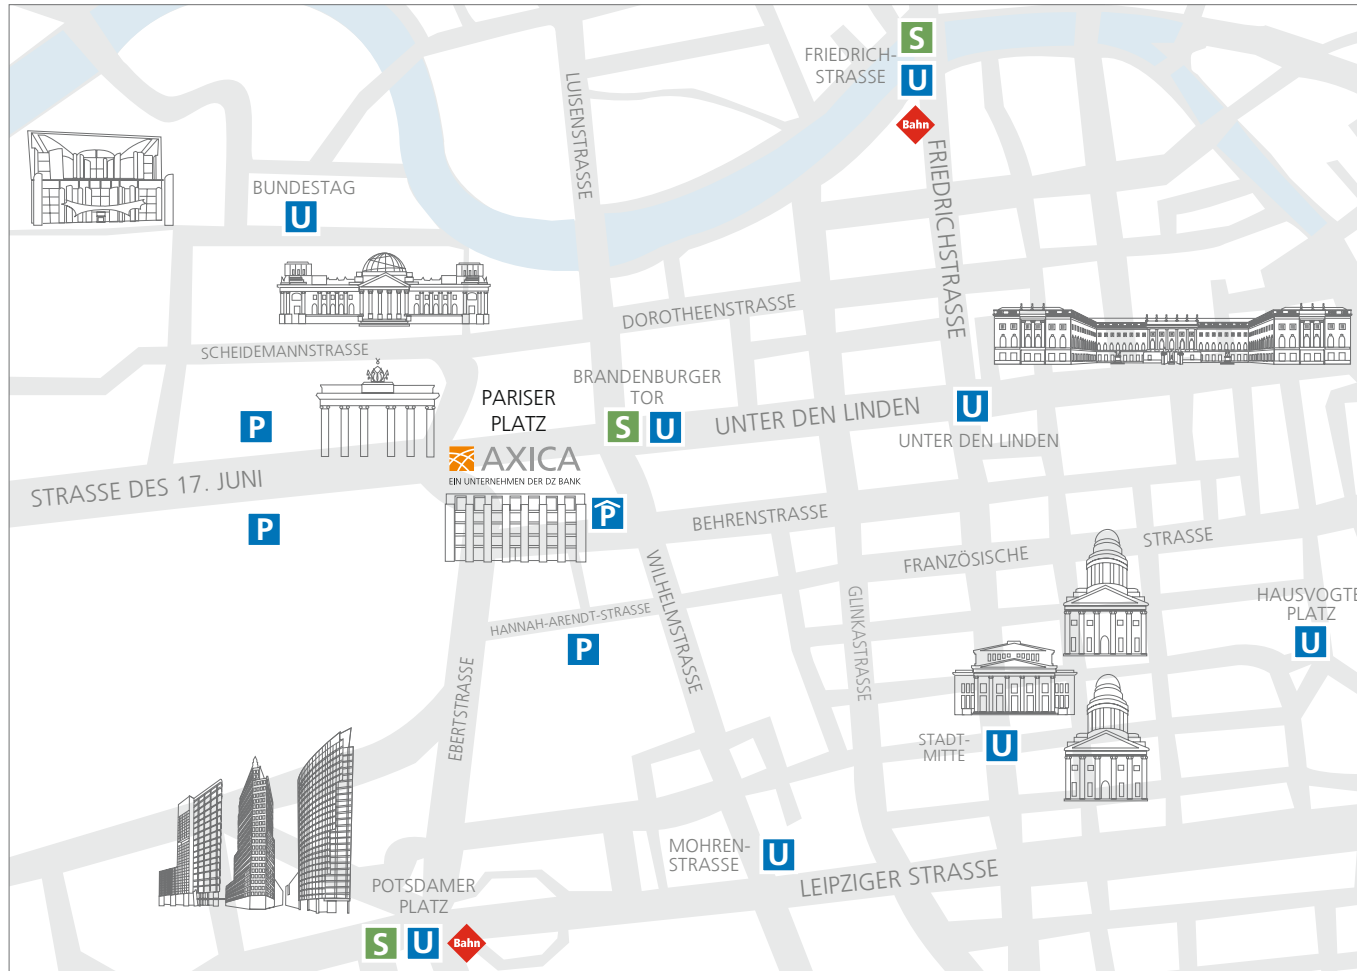

DYNAMIK DER TRADITION: DIE AXICA AM PARISER PLATZ

ENTFERNUNGEN

Flughafen BER Berlin-Brandenburg: ca. 27 km, 40 Min.
Hauptbahnhof: ca. 2 km, 5 Min.

ÖFFENTLICHE VERKEHRSMITTEL

S-Bahn-Station: Brandenburger Tor (S1, S2, S25, S26)
U-Bahn-Station: Brandenburger Tor (U5)
Busse: 100, 200, 147

Bahn: Flughafen-Express FEX

TAXISTAND

Pariser Platz

PARKMÖGLICHKEITEN

Parkhaus im Hotel Adlon: Einfahrt Behrenstrasse
Öffentliche Parkplätze: Strasse des 17. Juni, Hannah-Arendt-Strasse

AXICA

Kongress- und Tagungszentrum
Pariser Platz 3 GmbH
Pariser Platz 3
D-10117 Berlin