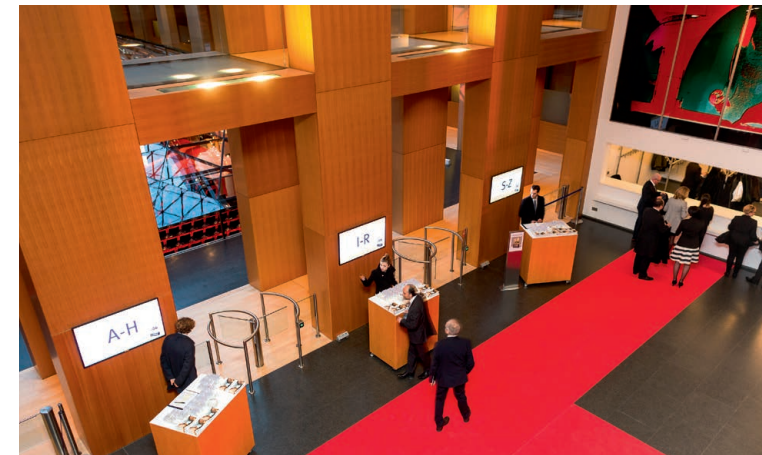

DER EINGANG

UNTERGESCHOSS

VERANSTALTUNGSART

- » Akkreditierung
- » Garderobe

INTERIEUR & AUSSTATTUNG

- » Fassade aus Muschelkalksandstein
- » Große Stahlglastüren
- » Granitboden
- » Akkreditierungsdesks
- » Garderobenausstattung

TECHNIK & EQUIPMENT

- » 3 Präsentations Monitore 47"
- » Wegeleitsystem
- » Hostessen- und Garderobenservice
- » Hauseigene Security
- » W-LAN-Zugang

DER EINGANG ERDGESCHOSS

M 1:200

| |
|-----------------------------------|
| Ausgang TV |
| Übertragungsnetz und Senkelektant |
| Strom |
| MONITORE 47" |