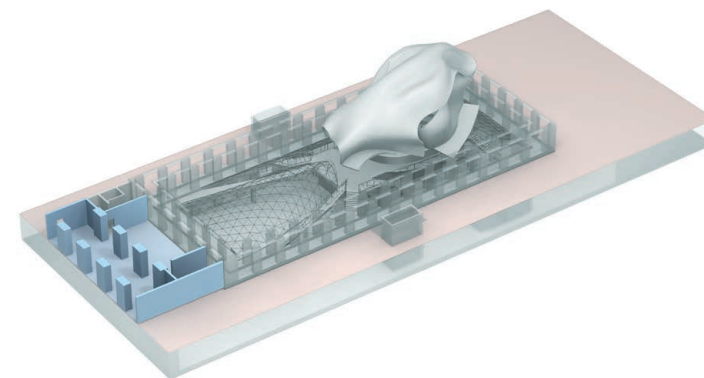

DER EINGANG

UNTERGESCHOSS

VERANSTALTUNGSART

- » Akkreditierung
- » Garderobe

INTERIEUR & AUSSTATTUNG

- » Fassade aus Muschelkalksandstein
- » Große Stahlglastüren
- » Granitboden
- » Akkreditierungsdesks
- » Garderobenausstattung

TECHNIK & EQUIPMENT

- » 3 Präsentations Monitore 47"
- » Wegeleitsystem
- » Hostessen- und Garderobenservice
- » Hauseigene Security
- » W-LAN-Zugang

DER EINGANG ERDGESCHOSS

M 1:200

| |
|-----------------------------------|
| Ausgang TV |
| Übertragungsnetz und Senkelektant |
| Strom |
| MONITORE 47" |