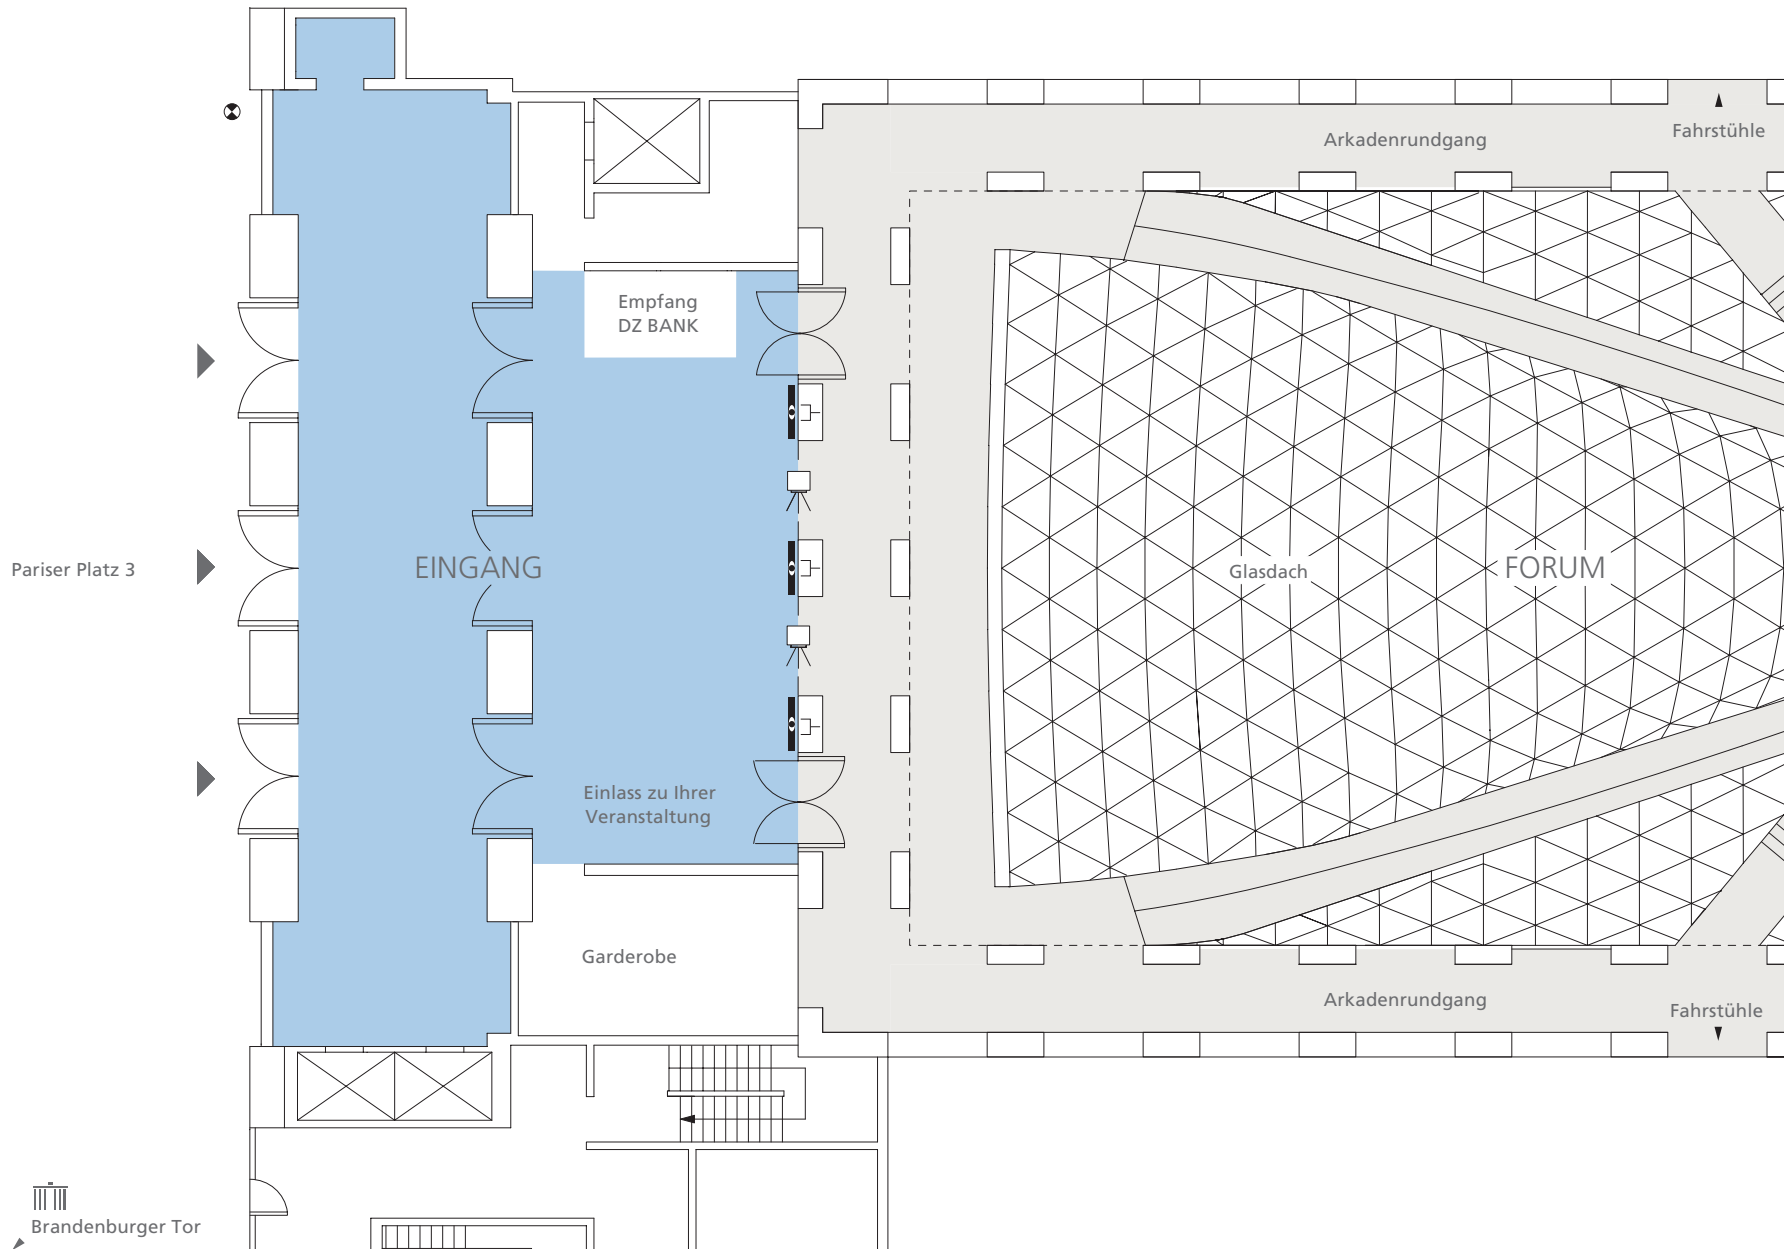

DER EINGANG

UNTERGESCHOSS

VERANSTALTUNGSART

- » Akkreditierung
- » Garderobe

INTERIEUR & AUSSTATTUNG

- » Fassade aus Muschelkalksandstein
- » Große Stahlglastüren
- » Granitboden
- » Akkreditierungsdesks
- » Garderobenausstattung

TECHNIK & EQUIPMENT

- » 3 Präsentations Monitore 47"
- » Wegeleitsystem
- » Hostessen- und Garderobenservice
- » Hauseigene Security
- » W-LAN-Zugang

DER EINGANG ERDGESCHOSS

M 1:200

| |
|-----------------------------------|
| Ausgang TV |
| Übertragungsnetz und Senkelektant |
| Strom |
| MONITORE 47" |